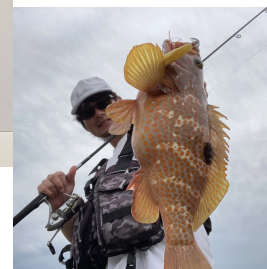

BUREIDROLL90 -ブレイドロール90-

説明 縦にスリム形状となったエギ。トランスフォールシステムに加え、ラプラスフィンを搭載、カンナも1個で根掛かりしにくく、根掛かり時にも外しやすくなっております。90mm3号サイズ。イカと魚狙えます。

時期 通常ボディとは異なるのアピール力と、魚とイカを狙うサーチ能力。特徴的なボディが、他フォローに入れるエギをより引き立たせてくれます。

詳細ページ <https://www.aplamodel-fishing.com/bureidroll90>

スペック 90mm シャローカスタム (16g)、スタンダード (17g)、ディープカスタム (18g)

カラー ピンク オレンジ グリーン ブルー タン
※オーダーメイドカラー対応

希望小売価格 (税込) スタンダード、ディープカスタム ￥2,000
シャローカスタム ￥2,100