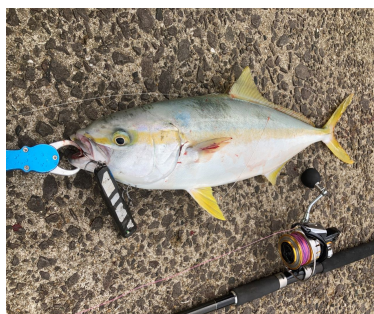

時期 3cm前後のマイクロベイトフィッシュを意識している時にオススメ。またルアーアクションの変化を加えたい時など

詳細ページ <https://www.aplamodel-fishing.com/lb%E3%83%96%E3%83%AC%E3%83%BC%E3%83%8935>

スペック 35mm

カラー クリアシルバー、オールブラック、クリアチャート、クリアブルー、ブラッディレッド、オールゴールド
オーダーカラー可

希望小売価格（税込） ￥600

TOPLUME120F - トップルूम120F-

説明 TBS（重心移動システム）搭載。あらゆるアクションに応じてくれるルアーとなっております。貫通ワイヤ搭載、小型プラグの弱点であるボディによる強度を確保しております。

時期 ベイトサイズが比較的小さめのシーンにて効果を発揮。ショア以外にも、強度確保によりオフショア【船上】での活躍も期待

詳細ページ <https://www.aplamodel-fishing.com/toplume120f>

スペック フローティング 120mm 40g

カラー ネイティヴブルー、ピンク、リボルバーシルバー、リボルバーブラック

希望小売価格（税込） ￥3,300

<https://www.aplamodel-fishing.com/toplume120f>

HAPPY RIDE55F -ハッピーライド55F- Ver.1.0

説明 55mmサイズは、チヌの口でも吸いこみやすいサイズ感。チヌ専用トッププラグ。ロッドを小刻みにシェイクし連続アクション！スレさせずに、バイトまで導くことが可能。一般的なポッパーに比べるとPOP音や水飛沫が少なくナチュラルに魚へアピールできます。Ver.0.3にてさらにボディ強度がUP！

SLIDE WIPER55S -スライドワイパー55S- Ver.0.3

説明 55mmのシンキングトップウォータプラグ。スライドワイパー55Sは、飛距離が出やすい流線形の形状。チニングゲームが頻繁に行われる、スレたチヌや表層に反応しない魚にもフォールアクションを織り交ぜ、幅広い攻略が可能。ベイトフィッシュ、甲殻類、貝類など雑食性のあるチヌの捕食本能を刺激する。

時期 トップチニングが行える春～秋がオススメ。ボトムなどで貝類、甲殻類などを意識しているチヌにも効果的。